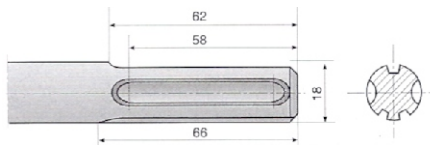

# Druhy upínání nástrojů pro elektropneumatická kladiva

SDS PLUS

SDS MAX

Tisícíhnan

Šestíhnan s válcem

Šestíhnan 17mm s válcem 13mm

Šestíhnan 17mm s válcem 13mm a pojistným kroužkem (PK)

Šestíhnan 21mm s válcem 19mm

Šestíhnan 28mm (1 1/8")

Šestíhnan 28mm (1 1/8") s pojistným kroužkem (PK)

Šestíhnan 30mm

Šestíhnan 32mm (1 1/8") s pojistným kroužkem

**BL Diamond s.r.o.**  
diamantové nástroje a stavební technika

Husova 41/7  
419 01 DUCHCOV  
Tel.: (+420) 417 835 400  
FAX: (+420) 417 835 200  
E-mail: info@bld.cz