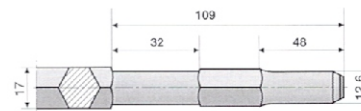

# Druhy upínání nástrojů pro elektropneumatická kladiva

SDS PLUS

SDS MAX

Tisícíhnan

Šestíhnan s válcem

Šestíhnan 17mm s válcem 13mm

Šestíhnan 17mm s válcem 13mm a pojistným kroužkem (PK)

Šestíhnan 21mm s válcem 19mm

Šestíhnan 28mm (1 1/8")

Šestíhnan 28mm (1 1/8") s pojistným kroužkem (PK)

Šestíhnan 30mm

Šestíhnan 32mm (1 1/8") s pojistným kroužkem

**BL Diamond s.r.o.**  
diamantové nástroje a stavební technika

Husova 41/7  
419 01 DUCHCOV  
Tel.: (+420) 417 835 400  
FAX: (+420) 417 835 200  
E-mail: info@bld.cz