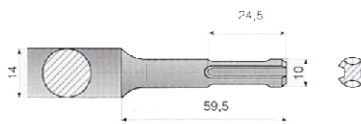

# Druhy upínání nástrojů pro elektropneumatická kladiva

SDS PLUS

SDS MAX

Tisícíhnan

Šestíhnan s válcem

Šestíhnan 17mm s válcem 13mm

Šestíhnan 17mm s válcem 13mm a pojistným kroužkem (PK)

Šestíhnan 21mm s válcem 19mm

Šestíhnan 28mm (1 1/8")

Šestíhnan 28mm (1 1/8") s pojistným kroužkem (PK)

Šestíhnan 30mm

Šestíhnan 32mm (1 1/8") s pojistným kroužkem

**BL Diamond s.r.o.**  
diamantové nástroje a stavební technika

Husova 41/7  
419 01 DUCHCOV  
Tel.: (+420) 417 835 400  
FAX: (+420) 417 835 200  
E-mail: info@bld.cz