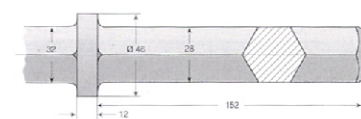

# Druhy upínání nástrojů pro elektropneumatická kladiva

SDS PLUS

SDS MAX

Tisícíhnan

Šestíhnan s válcem

Šestíhnan 17mm s válcem 13mm

Šestíhnan 17mm s válcem 13mm a pojistným kroužkem (PK)

Šestíhnan 21mm s válcem 19mm

Šestíhnan 28mm (1 1/8")

Šestíhnan 28mm (1 1/8") s pojistným kroužkem (PK)

Šestíhnan 30mm

Šestíhnan 32mm (1 1/8") s pojistným kroužkem

**BL Diamond s.r.o.**  
diamantové nástroje a stavební technika

Husova 41/7  
419 01 DUCHCOV  
Tel.: (+420) 417 835 400  
FAX: (+420) 417 835 200  
E-mail: info@bld.cz