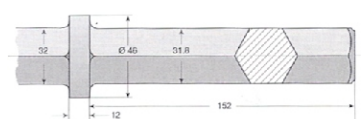

Šestíhnan 28mm (1 1/8")

Šestíhnan 28mm (1 1/8") s pojistným kroužkem (PK)

Šestíhnan 30mm

Šestíhnan 32mm (1 1/8") s pojistným kroužkem

**BL Diamond s.r.o.**  
diamantové nástroje a stavební technika

Husova 41/7  
419 01 DUCHCOV  
Tel.: (+420) 417 835 400  
FAX: (+420) 417 835 200  
E-mail: info@bld.cz