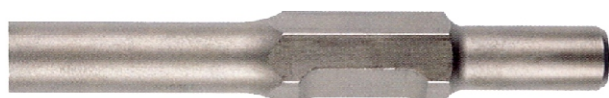

# Druhy upínání nástrojů pro elektropneumatická kladiva

SDS PLUS

SDS MAX

Tisícíhnan

Šestíhnan s válcem

Šestíhnan 17mm s válcem 13mm

Šestíhnan 17mm s válcem 13mm a pojistným kroužkem (PK)

Šestíhnan 21mm s válcem 19mm

Šestíhnan 28mm (1 1/8")

Šestíhnan 28mm (1 1/8") s pojistným kroužkem (PK)

Šestíhnan 30mm

Šestíhnan 32mm (1 1/8") s pojistným kroužkem

**BL Diamond s.r.o.**  
diamantové nástroje a stavební technika

Husova 41/7  
419 01 DUCHCOV  
Tel.: (+420) 417 835 400  
FAX: (+420) 417 835 200  
E-mail: info@bld.cz