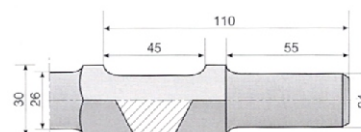

# Druhy upínání nástrojů pro elektropneumatická kladiva

SDS PLUS

SDS MAX

Tisícíhnan

Šestíhnan s válcem

Šestíhnan 17mm s válcem 13mm

Šestíhnan 17mm s válcem 13mm a pojistným kroužkem (PK)

Šestíhnan 21mm s válcem 19mm

Šestíhnan 28mm (1 1/8")

Šestíhnan 28mm (1 1/8") s pojistným kroužkem (PK)

Šestíhnan 30mm

Šestíhnan 32mm (1 1/8") s pojistným kroužkem

**BL Diamond s.r.o.**  
diamantové nástroje a stavební technika

Husova 41/7  
419 01 DUCHCOV  
Tel.: (+420) 417 835 400  
FAX: (+420) 417 835 200  
E-mail: info@bld.cz