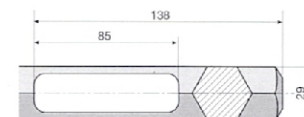

# Druhy upínání nástrojů pro elektropneumatická kladiva

SDS PLUS

SDS MAX

Tisícíhnan

Šestíhnan s válcem

Šestíhnan 17mm s válcem 13mm

Šestíhnan 17mm s válcem 13mm a pojistným kroužkem (PK)

Šestíhnan 21mm s válcem 19mm

Šestíhnan 28mm (1 1/8")

Šestíhnan 28mm (1 1/8") s pojistným kroužkem (PK)

Šestíhnan 30mm

Šestíhnan 32mm (1 1/8") s pojistným kroužkem

**BL Diamond s.r.o.**  
diamantové nástroje a stavební technika

Husova 41/7  
419 01 DUCHCOV  
Tel.: (+420) 417 835 400  
FAX: (+420) 417 835 200  
E-mail: info@bld.cz