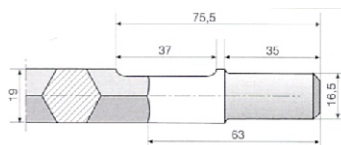

# Druhy upínání nástrojů pro elektropneumatická kladiva

SDS PLUS

SDS MAX

Tisícíhnan

Šestíhnan s válcem

Šestíhnan 17mm s válcem 13mm

Šestíhnan 17mm s válcem 13mm a pojistným kroužkem (PK)

Šestíhnan 21mm s válcem 19mm

Šestíhnan 28mm (1 1/8")

Šestíhnan 28mm (1 1/8") s pojistným kroužkem (PK)

Šestíhnan 30mm

Šestíhnan 32mm (1 1/8") s pojistným kroužkem

**BL Diamond s.r.o.**  
diamantové nástroje a stavební technika

Husova 41/7  
419 01 DUCHCOV  
Tel.: (+420) 417 835 400  
FAX: (+420) 417 835 200  
E-mail: info@bld.cz