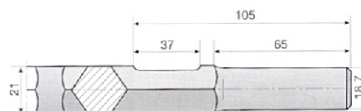

# Druhy upínání nástrojů pro elektropneumatická kladiva

SDS PLUS

SDS MAX

Tisícíhnan

Šestíhnan s válcem

Šestíhnan 17mm s válcem 13mm

Šestíhnan 17mm s válcem 13mm a pojistným kroužkem (PK)

Šestíhnan 21mm s válcem 19mm

Šestíhnan 28mm (1 1/8")

Šestíhnan 28mm (1 1/8") s pojistným kroužkem (PK)

Šestíhnan 30mm

Šestíhnan 32mm (1 1/8") s pojistným kroužkem

**BL Diamond s.r.o.**  
diamantové nástroje a stavební technika

Husova 41/7  
419 01 DUCHCOV  
Tel.: (+420) 417 835 400  
FAX: (+420) 417 835 200  
E-mail: info@bld.cz