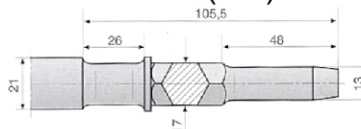

# Druhy upínání nástrojů pro elektropneumatická kladiva

SDS PLUS

SDS MAX

Tisícíhnan

Šestíhnan s válcem

Šestíhnan 17mm s válcem 13mm

Šestíhnan 17mm s válcem 13mm a pojistným kroužkem (PK)

Šestíhnan 21mm s válcem 19mm

Šestíhnan 28mm (1 1/8")

Šestíhnan 28mm (1 1/8") s pojistným kroužkem (PK)

Šestíhnan 30mm

Šestíhnan 32mm (1 1/8") s pojistným kroužkem

**BL Diamond s.r.o.**  
diamantové nástroje a stavební technika

Husova 41/7  
419 01 DUCHCOV  
Tel.: (+420) 417 835 400  
FAX: (+420) 417 835 200  
E-mail: info@bld.cz